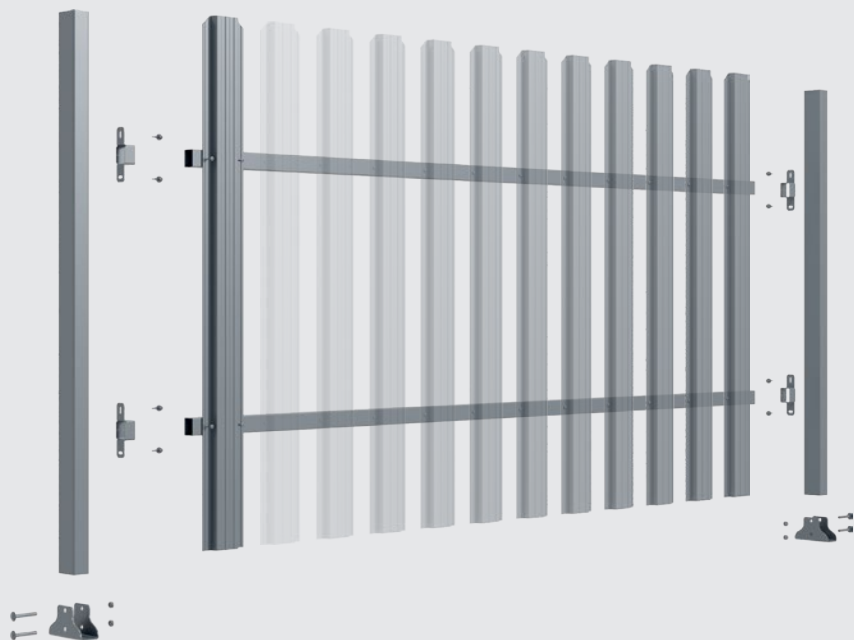

Budmat.

SYSTEMY OGRODZEŃ

FENCE SYSTEM

ZAUNSYSTEME

СИСТЕМЫ ОГРАЖДЕНИЙ

INSTRUKCJA MONTAŻU PRZEŚŁA PIONOWEGO

INSTALLATION MANUAL FOR VERTICAL SPAN

MONTAGEANLEITUNG FÜR VERTIKALES FELD

ИНСТРУКЦИЯ ПО МОНТАЖУ ПРОЛЕТА ВЕРТИКАЛЬНОГО ЗАБОРА

ZAWARTOŚĆ PACZKI Z TWOIM OGRODZENIEM

PACK WITH YOUR FENCE

PAKET MIT IHREM ZAUN

СОДЕРЖИМОЕ УПАКОВКИ С ВАШИМ ОГРАЖДЕНИЕМ

Kolekcje
Collections
Kollektionen
Коллекции

**Sicuro
Forte
Spazio
Unico**

Modele
Models
Modelle
Модели

**SI-01
FO-01
SP-01
UN-01**

**SI-05
FO-05
SP-05
UN-05**

	Elementy Elements Elemente Элементы	Długość [mb] Length [rm] Länge [Lfm] Длина [пог. м]	Ilość [szt.] Quantity [pcs] Stückzahl Количество [шт.]	Długość [mb] Length [rm] Länge [Lfm] Длина [пог. м]	Ilość [szt.] Quantity [pcs] Stückzahl Количество [шт.]
P	Profil stalowy dwustronnie lakierowany Steel profile varnished on both sides Beidseitig lackiertes Stahlprofil Стальной профиль, с полимерным двух сторонним покрытием	1,2	12	1,2	16
Z	Żerdź stalowa malowana proszkowo Powder coated steel pole Pulverbeschichteter Stahriegel Стальная поперечная лага с порошковым покрытием	2	2	2	2
	Mocowanie MZ-V MZ-V Bracket MZ-V Klammer Крепление MZ-V		4		4
	Wkręt 4,2x13 w kolorze profilu Fastener 4,2x13 in the color of the profile 4,2x13 Schraube in der Farbe des Profils Саморез с прессшайбой и буром 4,2x13 окрашенный в цвет профиля		50		66
	Blachowkręt 4,2x20 w kolorze profilu Sheet metal fastener 4,2x20 in the color of the profile 4,2x20 Blechschraube in der Farbe des Profils Саморез 4,2x20 в цвет профиля		8		8