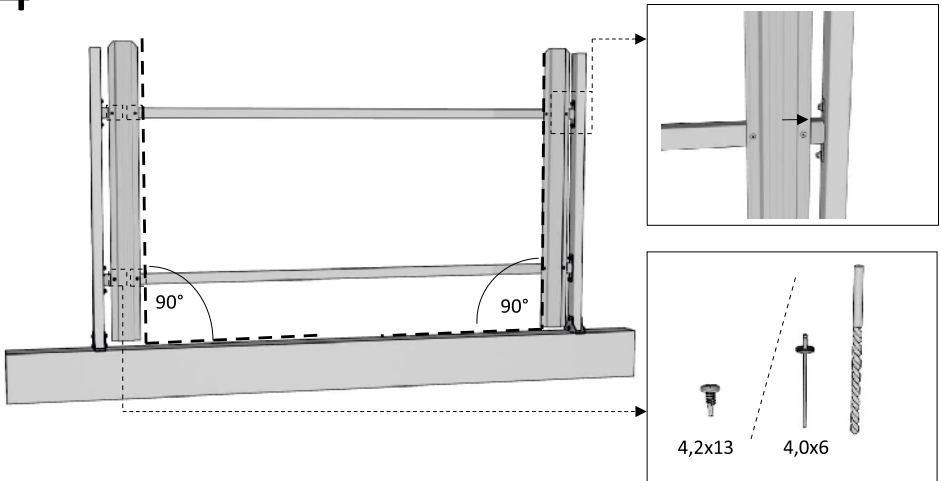

 MZ-V	 4,2x20
 MS-40	 M8x60

 MZ-V	 4,2 x 20
--	---

 MZ-V	
--	---

3

4

5

		01	02	03	04	05	06	07	08
Sicuro	SI	52	35	52	35	7	52	52	52
Forte	FO	49		49		4	49	49	49
Spazio	SP	52	35	52	35	7	52	52	52
Unico	UN	52	35	52	35	7	52	52	52

X_{UN-03} = 52mm

		01	02	03
Sicuro	SI	52	35	52
Forte	FO	49		49
Spazio	SP	52	35	52
Unico	UN	52	35	52