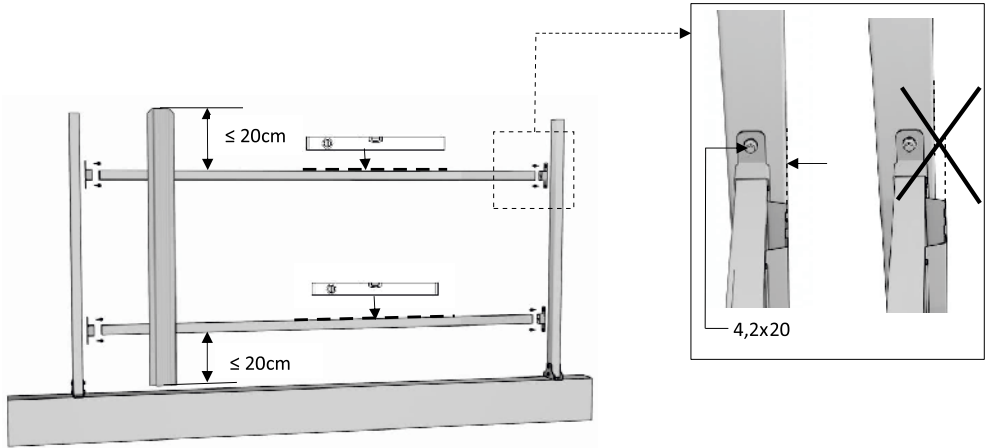

**Sicuro
Forte
Spazio
Unico**

Modele
Models
Modelle
Модели

**SI-01
FO-01
SP-01
UN-01**

**SI-05
FO-05
SP-05
UN-05**

	Elementy Elements Elemente Элементы	Długość [mb] Length [rm] Länge [Lfm] Длина [пог. м]	Ilość [szt.] Quantity [pcs] Stückzahl Количество [шт.]	Długość [mb] Length [rm] Länge [Lfm] Длина [пог. м]	Ilość [szt.] Quantity [pcs] Stückzahl Количество [шт.]
P	Profil stalowy dwustronnie lakierowany Steel profile varnished on both sides Beidseitig lackiertes Stahlprofil Стальной профиль, с полимерным двух сторонним покрытием	1,2	12	1,2	16
Z	Żerdź stalowa malowana proszkowo Powder coated steel pole Pulverbeschichteter Stahriegel Стальная поперечная лага с порошковым покрытием	2	2	2	2
	Mocowanie MZ-V MZ-V Bracket MZ-V Klammer Крепление MZ-V		4		4
	Wkręt 4,2x13 w kolorze profilu Fastener 4,2x13 in the color of the profile 4,2x13 Schraube in der Farbe des Profils Саморез с прессшайбой и буром 4,2x13 окрашенный в цвет профиля		50		66
	Blachowkręt 4,2x20 w kolorze profilu Sheet metal fastener 4,2x20 in the color of the profile 4,2x20 Blechschraube in der Farbe des Profils Саморез 4,2x20 в цвет профиля		8		8

 MZ-V	 4,2x20
 MS-40	 M8x60

 MZ-V	 4,2 x 20
--	---

 MZ-V	
--	---

3

4

5

		01	02	03	04	05	06	07	08
Sicuro	SI	52	35	52	35	7	52	52	52
Forte	FO	49		49		4	49	49	49
Spazio	SP	52	35	52	35	7	52	52	52
Unico	UN	52	35	52	35	7	52	52	52