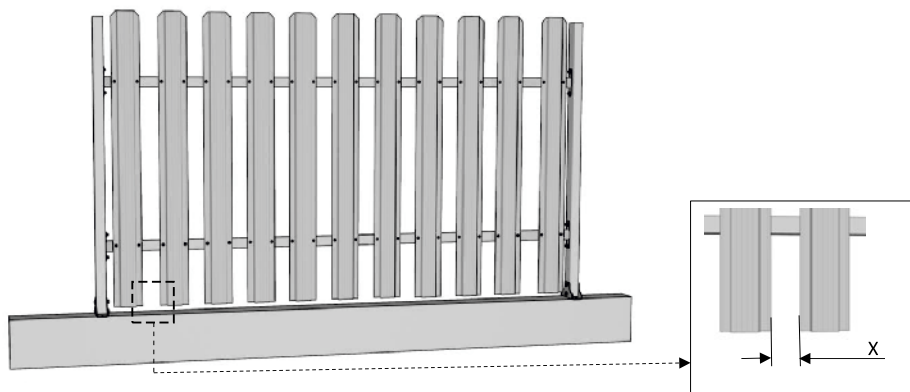

**Sicuro
Forte
Spazio
Unico**

Modele
Models
Modelle
Модели

**SI-01
FO-01
SP-01
UN-01**

**SI-05
FO-05
SP-05
UN-05**

	Elementy Elements Elemente Элементы	Długość [mb] Length [rm] Länge [Lfm] Длина [пог. м]	Ilość [szt.] Quantity [pcs] Stückzahl Количество [шт.]	Długość [mb] Length [rm] Länge [Lfm] Длина [пог. м]	Ilość [szt.] Quantity [pcs] Stückzahl Количество [шт.]
P	Profil stalowy dwustronnie lakierowany Steel profile varnished on both sides Beidseitig lackiertes Stahlprofil Стальной профиль, с полимерным двух сторонним покрытием	1,2	12	1,2	16
Z	Żerdź stalowa malowana proszkowo Powder coated steel pole Pulverbeschichteter Stahriegel Стальная поперечная лага с порошковым покрытием	2	2	2	2
	Mocowanie MZ-V MZ-V Bracket MZ-V Klammer Крепление MZ-V		4		4
	Wkręt 4,2x13 w kolorze profilu Fastener 4,2x13 in the color of the profile 4,2x13 Schraube in der Farbe des Profils Саморез с прессшайбой и буром 4,2x13 окрашенный в цвет профиля		50		66
	Blachowkręt 4,2x20 w kolorze profilu Sheet metal fastener 4,2x20 in the color of the profile 4,2x20 Blechschraube in der Farbe des Profils Саморез 4,2x20 в цвет профиля		8		8

 MZ-V	 4,2x20
 MS-40	 M8x60

 MZ-V	 4,2 x 20
--	---

 MZ-V	
--	---

3

4

5

		01	02	03	04	05	06	07	08
Sicuro	SI	52	35	52	35	7	52	52	52
Forte	FO	49		49		4	49	49	49
Spazio	SP	52	35	52	35	7	52	52	52
Unico	UN	52	35	52	35	7	52	52	52

X_{UN-03} = 52mm

		01	02	03
Sicuro	SI	52	35	52
Forte	FO	49		49
Spazio	SP	52	35	52
Unico	UN	52	35	52