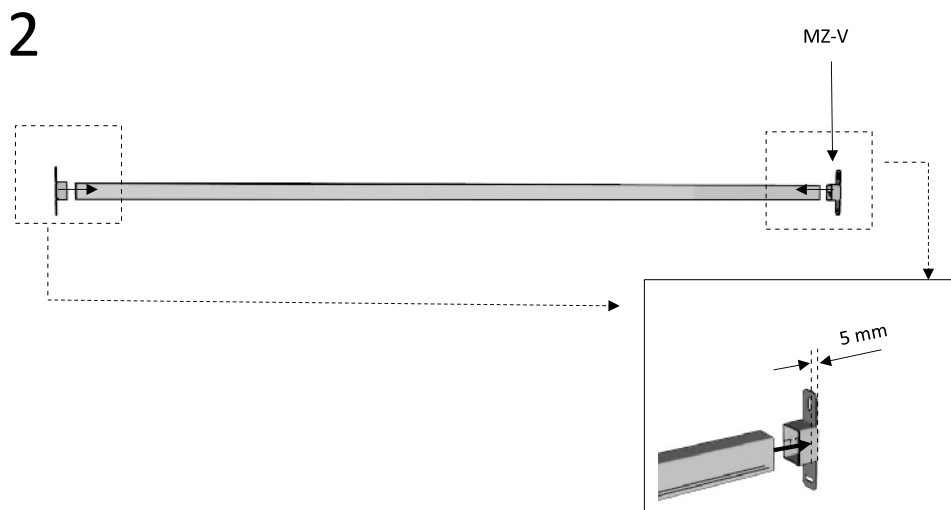

**Sicuro
Forte
Spazio
Unico**

Modele
Models
Modelle
Модели

**SI-01
FO-01
SP-01
UN-01**

**SI-05
FO-05
SP-05
UN-05**

	Elementy Elements Elemente Элементы	Długość [mb] Length [rm] Länge [Lfm] Длина [пог. м]	Ilość [szt.] Quantity [pcs] Stückzahl Количество [шт.]	Długość [mb] Length [rm] Länge [Lfm] Длина [пог. м]	Ilość [szt.] Quantity [pcs] Stückzahl Количество [шт.]
P	Profil stalowy dwustronnie lakierowany Steel profile varnished on both sides Beidseitig lackiertes Stahlprofil Стальной профиль, с полимерным двух сторонним покрытием	1,2	12	1,2	16
Z	Żerdź stalowa malowana proszkowo Powder coated steel pole Pulverbeschichteter Stahriegel Стальная поперечная лага с порошковым покрытием	2	2	2	2
	Mocowanie MZ-V MZ-V Bracket MZ-V Klammer Крепление MZ-V		4		4
	Wkręt 4,2x13 w kolorze profilu Fastener 4,2x13 in the color of the profile 4,2x13 Schraube in der Farbe des Profils Саморез с прессшайбой и буром 4,2x13 окрашенный в цвет профиля		50		66
	Blachowkręt 4,2x20 w kolorze profilu Sheet metal fastener 4,2x20 in the color of the profile 4,2x20 Blechschraube in der Farbe des Profils Саморез 4,2x20 в цвет профиля		8		8

 MZ-V	 4,2x20
 MS-40	 M8x60

 MZ-V	 4,2 x 20
--	---

 MZ-V	
--	---

3

4

5

		01	02	03	04	05	06	07	08
Sicuro	SI	52	35	52	35	7	52	52	52
Forte	FO	49		49		4	49	49	49
Spazio	SP	52	35	52	35	7	52	52	52
Unico	UN	52	35	52	35	7	52	52	52