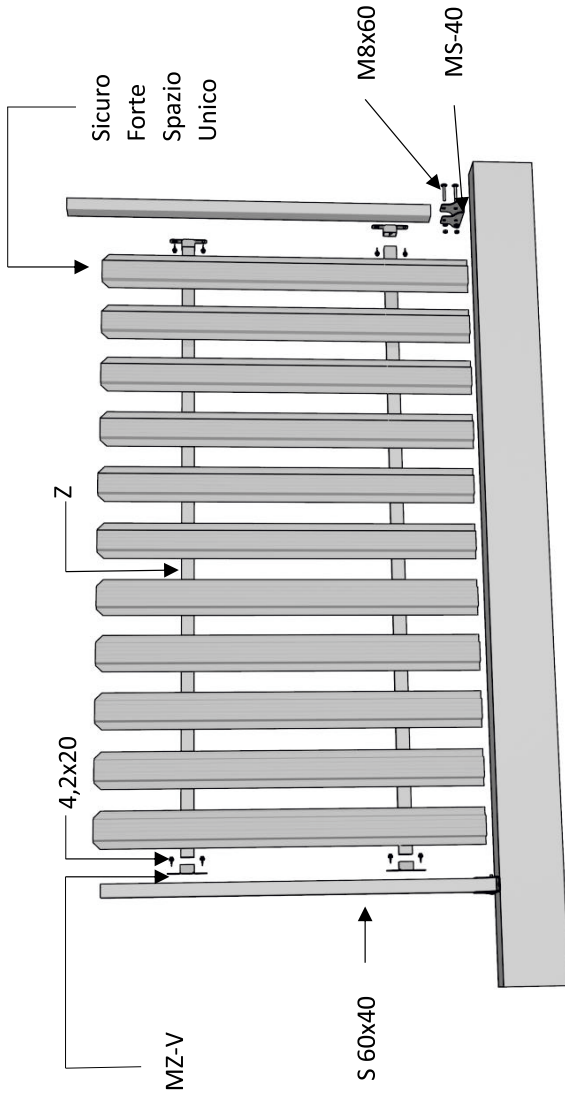

ИНСТРУКЦИЯ ПО МОНТАЖУ ПРОЛЕТА ВЕРТИКАЛЬНОГО ЗАБОРА

ZAWARTOŚĆ PACZKI Z TWOIM OGRODZENIEM

PACK WITH YOUR FENCE

PAKET MIT IHREM ZAUN

СОДЕРЖИМОЕ УПАКОВКИ С ВАШИМ ОГРАЖДЕНИЕМ

Kolekcje
Collections
Kollektionen
Коллекции

**Sicuro
Forte
Spazio
Unico**

Modele
Models
Modelle
Модели

**SI-01
FO-01
SP-01
UN-01**

**SI-05
FO-05
SP-05
UN-05**

	Elementy Elements Elemente Элементы	Długość [mb] Length [rm] Länge [Lfm] Длина [пог. м]	Ilość [szt.] Quantity [pcs] Stückzahl Количество [шт.]	Długość [mb] Length [rm] Länge [Lfm] Длина [пог. м]	Ilość [szt.] Quantity [pcs] Stückzahl Количество [шт.]
P	Profil stalowy dwustronnie lakierowany Steel profile varnished on both sides Beidseitig lackiertes Stahlprofil Стальной профиль, с полимерным двух сторонним покрытием	1,2	12	1,2	16
Z	Żerdź stalowa malowana proszkowo Powder coated steel pole Pulverbeschichteter Stahriegel Стальная поперечная лага с порошковым покрытием	2	2	2	2
	Mocowanie MZ-V MZ-V Bracket MZ-V Klammer Крепление MZ-V		4		4
	Wkręt 4,2x13 w kolorze profilu Fastener 4,2x13 in the color of the profile 4,2x13 Schraube in der Farbe des Profils Саморез с прессшайбой и буром 4,2x13 окрашенный в цвет профиля		50		66
	Blachowkręt 4,2x20 w kolorze profilu Sheet metal fastener 4,2x20 in the color of the profile 4,2x20 Blechschraube in der Farbe des Profils Саморез 4,2x20 в цвет профиля		8		8

 MZ-V	 4,2x20
 MS-40	 M8x60

 MZ-V	 4,2 x 20
--	---

 MZ-V	
--	---

3

4

5

		01	02	03	04	05	06	07	08
Sicuro	SI	52	35	52	35	7	52	52	52
Forte	FO	49		49		4	49	49	49
Spazio	SP	52	35	52	35	7	52	52	52
Unico	UN	52	35	52	35	7	52	52	52

X_{UN-03} = 52mm

		01	02	03
Sicuro	SI	52	35	52
Forte	FO	49		49
Spazio	SP	52	35	52
Unico	UN	52	35	52