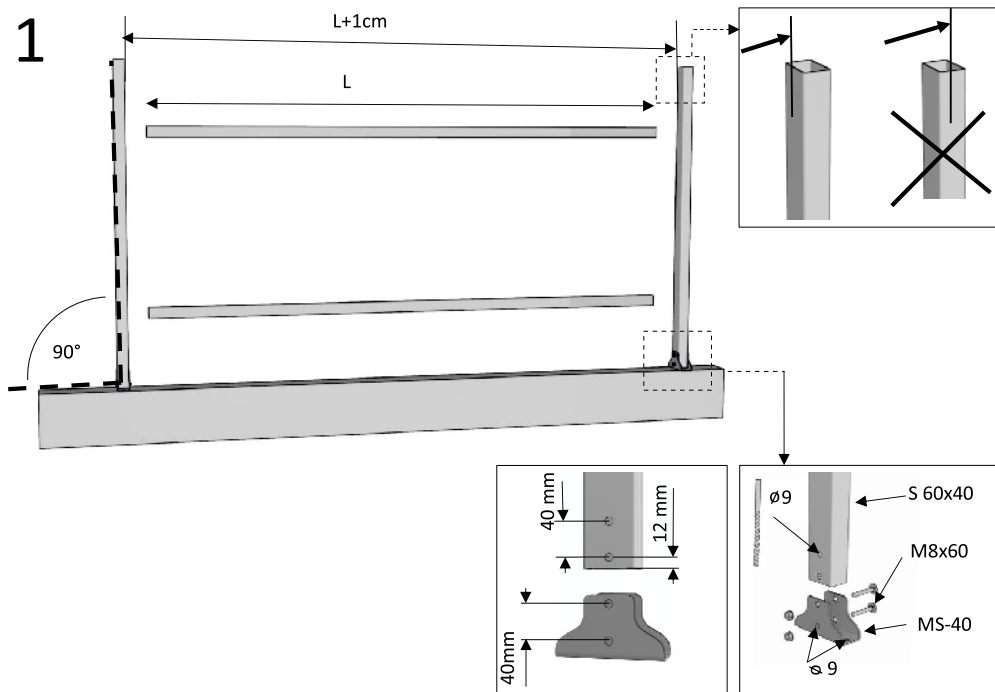

**Sicuro
Forte
Spazio
Unico**

Modele
Models
Modelle
Модели

**SI-01
FO-01
SP-01
UN-01**

**SI-05
FO-05
SP-05
UN-05**

	Elementy Elements Elemente Элементы	Długość [mb] Length [rm] Länge [Lfm] Длина [пог. м]	Ilość [szt.] Quantity [pcs] Stückzahl Количество [шт.]	Długość [mb] Length [rm] Länge [Lfm] Длина [пог. м]	Ilość [szt.] Quantity [pcs] Stückzahl Количество [шт.]
P	Profil stalowy dwustronnie lakierowany Steel profile varnished on both sides Beidseitig lackiertes Stahlprofil Стальной профиль, с полимерным двух сторонним покрытием	1,2	12	1,2	16
Z	Żerdź stalowa malowana proszkowo Powder coated steel pole Pulverbeschichteter Stahriegel Стальная поперечная лага с порошковым покрытием	2	2	2	2
	Mocowanie MZ-V MZ-V Bracket MZ-V Klammer Крепление MZ-V		4		4
	Wkręt 4,2x13 w kolorze profilu Fastener 4,2x13 in the color of the profile 4,2x13 Schraube in der Farbe des Profils Саморез с прессшайбой и буром 4,2x13 окрашенный в цвет профиля		50		66
	Blachowkręt 4,2x20 w kolorze profilu Sheet metal fastener 4,2x20 in the color of the profile 4,2x20 Blechschraube in der Farbe des Profils Саморез 4,2x20 в цвет профиля		8		8

 MZ-V	 4,2x20
 MS-40	 M8x60

 MZ-V	 4,2 x 20
--	---

 MZ-V	
--	---

3

4

5

		01	02	03	04	05	06	07	08
Sicuro	SI	52	35	52	35	7	52	52	52
Forte	FO	49		49		4	49	49	49
Spazio	SP	52	35	52	35	7	52	52	52
Unico	UN	52	35	52	35	7	52	52	52

X_{UN-03} = 52mm

		01	02	03
Sicuro	SI	52	35	52
Forte	FO	49		49
Spazio	SP	52	35	52
Unico	UN	52	35	52