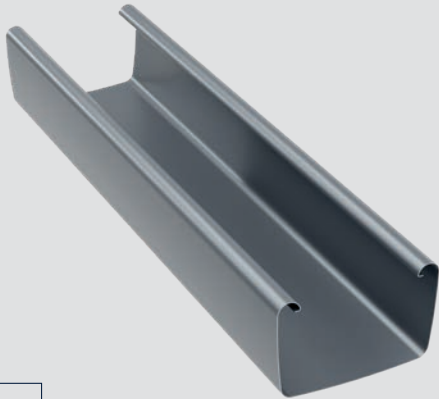

Flamingo

iQ

SISTEMOS ELEMENTAI

- | | |
|------------------------------------|--------------------------------------|
| 1. Latakas (3m ir 4m) | 9. Latako dangtelis |
| 2. Latako jungtis su užsegimu | 10. Santaka |
| 3. Paslėptas latako laikiklis | 11. Alkūnė 60° |
| 4. Paslėptas latako laikiklis L210 | 12. Lietvamzdžio jungtis (mova) |
| 5. Latako laikiklis universalus | 13. Lietvamzdis (1 m ir 3 m) |
| 6. Plokščias latako laikiklis | 14. Plokščias lietvamzdžio laikiklis |
| 7. Plokščias latako laikiklis L210 | 15. Apatinė alkūnė |
| 8. Vidinis/išorinis kampas 90° | |

Flamingo iQ

– Plieninis kvadratinis latakas su paslėptu tvirtinimu.

Puikiai tinka visų tipų stogams. Tobulai dera tiek prie modernių pastatų, tiek prie klasikinio stiliaus namų.

Latakas

Jis turi kvadratinį skerspjuvį ir dvigubus į vidų nukreiptus griovelius, kurie sukuria vientiso, visiškai lygaus paviršiaus efektą ir neleidžia vandeniui išsilieti. Jis yra labai standus ir atsparus deformacijai, todėl visada išlaiko nepriekaištingą liniją. Švelnūs lenkimo spinduliai pagerina pralaidumą, o simetriška forma palengvina montavimą. Talpiausias iš rinkoje esančių kvadratinių lataku savo dydžio grupėje.

Elementas, kuris tiksliai sujungia du latakus. Dviguba tarpinė užtikrina patikimą sandarumą sujungimuose, kurie ypač linkę pratekėti.

2

#135

7,61 €
vnt be PVM

9,21 €
vnt su PVM

Inovacija

Paslėptas latako laikiklis