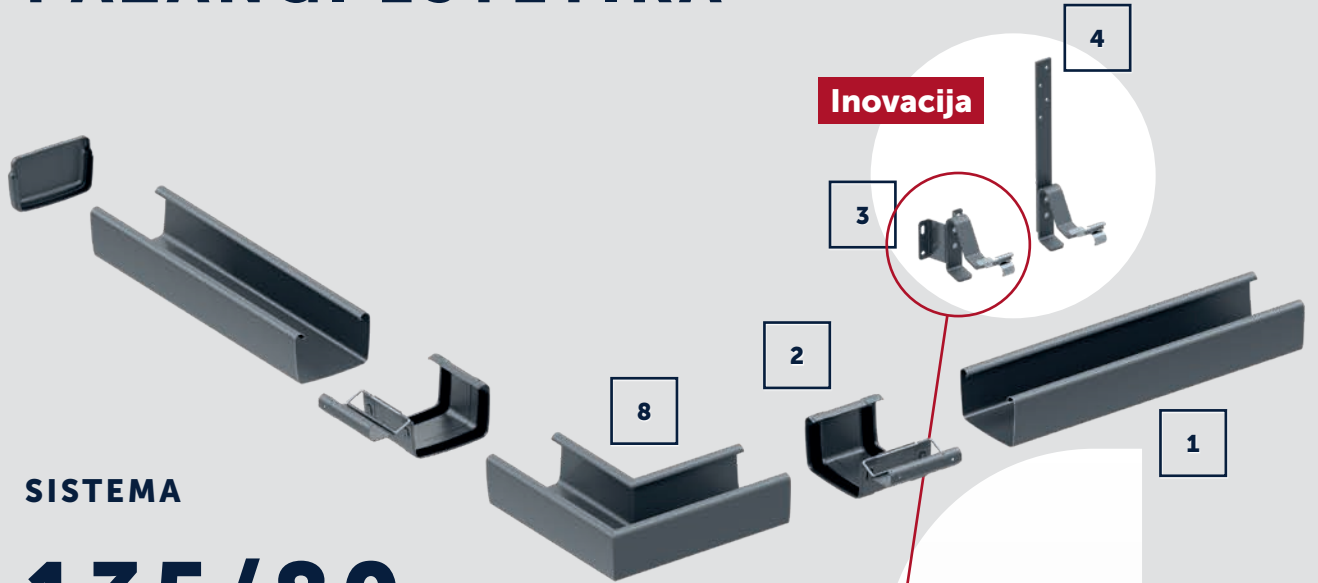

PAŽANGI ESTETIKA

SISTEMA

135/80

SPALVA

Antracito
GreenCoat RWS Pro 036
~RAL 7016

Pateiktos spalvos yra iliustracinės ir gali skirtis nuo faktinių spalvų.

Inovacija Nematomi tvirtinimai