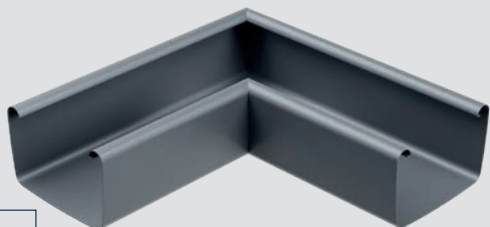

Vidinis/išorinis kampas 90°

Universalus elementas, skirtas stačiu kampu sujungti latakus ant šlaitinių ir daugiašlaičių stogų.