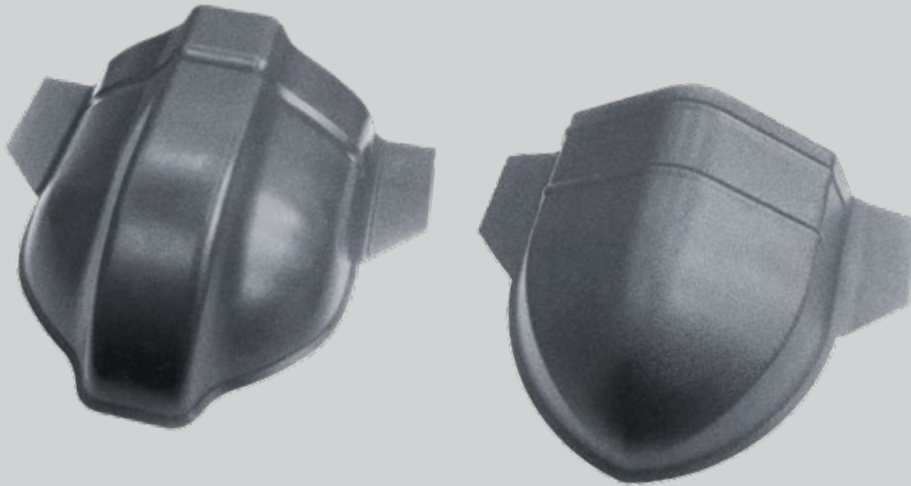

Budmat.

Modulare Dächer

INNOVATIONEN

Schräge Abdeckung ZS-LUX zu First GS-LUX

Breite	308 mm
Höhe	107 mm
Tiefe	274 mm
Blechdicke	0,7 mm
Material	Stahlblech S280 verzinkt Z275 mit organischen Beschichtungen X-MATT BT SP30, D-MATT SP35
Stück pro Verpackung	12 Stück
Farben	10

Schräge Abdeckung ZS-LUX und ZS-FLAT zu First GS-LUX und GSM-FLAT

Neu
im Angebot

Elemente, die an Rundfirsten an Gratenden befestigt sind.
Sie gewährleisten eine ästhetische und funktionelle Dachausstattung
bei gleichbleibender Materialhomogenität.

Eigenschaften

- Die idealen Gratendstücke für GS-LUX und GSM-FLAT bieten einen hervorragenden Schutz gegen Niederschlag und Verschmutzung, die unter Rundfirste eindringen können.
- Die an die GS-LUX und GSM-FLAT Rundfirste angepasste Formen erübrigen die Handfertigung auf der Baustelle.
- Breite Höhe Tiefe Blechdicke Material
- Schnelle und einfache Montage von Elementen mit selbstbohrenden Schrauben, TORX oder beschichteten Nieten.
- Hergestellt aus einem Stück im Tiefziehverfahren.
- Sie zeichnen sich durch perfekte Profilierung und dekorative Formgebung aus.
- Hochwertiges Material und Präzision des Produktes garantieren einen perfekten, langlebigen und äußerst ästhetischen Dachabschluss.
- Gewährleistung der Kompatibilität und Farbkonsistenz mit den GS-LUX und GSM-FLAT Rundfirsten.
- Die Elemente sind ein integraler Bestandteil der restlichen Dachblechbearbeitungen.

+48 502 197 197
budmat.com

Schräge Abdeckung ZS-FLAT zu First GSM-FLAT

Breite	300 mm
Höhe	102 mm
Tiefe	232 mm
Blechdicke	0,7 mm
Material	Stahlblech S280 verzinkt Z275 mit organischen Beschichtungen X-MATT BT SP30, D-MATT SP35
Stück pro Verpackung	12 Stück
Farben	10