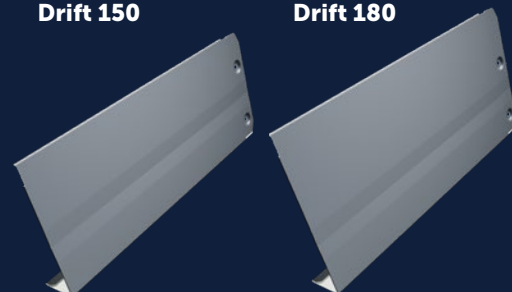

Novinka v ponuke

Drift – modulárne univerzálne záveterné lišty dolné a vonkajšie

Prvky presného dokončenia bočných okrajov strechy na všestranné použitie na každej streche, bez ohľadu na typ strešnej krytiny.

Vlastnosti a ukazovatele

- Oceľ - materiál najvyššej triedy, ktorý zaručuje dlhodobú trvanlivosť.
- Tovársky pripravené otvory a montážne misky - náš patent, ktorý umožňuje presnú a rýchlu montáž.
- Inovatívny zámok Z - presné spojenie na západku, vďaka ktorému sú upevňovacie skrutky úplne skryté a spoje sú trvanlivé a estetické.
- Pozdĺžne pretlačenie V - dodatočne vystužuje a dáva atraktívny vzhľad.
- Zahnutie hrán - zaručuje efekt jednoty a farebnej konzistencie, pričom zároveň eliminuje efekt "svietenia" okrajov strechy.
- Efektívna šírka 35 cm - v súlade s rozmermi modulárnych strešných krytín, čo zaisťuje harmóniu celej strechy.
- Presnosť spracovania výrobku zaručuje dokonalú, trvanlivú a výnimočne estetickú povrchovú úpravu strechy.
- Záruka kompatibility a stálofarebnosti so strešnou krytinou.
- Prvok je neoddeliteľnou súčasťou ostatných klampiarskych výrobkov.

+48 502 197 197
budmat.com

Modulárne univerzálne záveterné lišty dolné

Drift 150

Drift 180

Celková šírka	384 mm	384 mm
Efektívna šírka	350 mm	350 mm
Výška	150 mm	180 mm
Hĺbka	40 mm	40 mm

Modulárna univerzálna záveterná lišta vonkajšia

Drift 224

Celková šírka	381 mm
Efektívna šírka	350 mm
Výška	224 mm
Hĺbka	32 mm

i Záveterné lišty sú dostupné vo verziách: i Ľavá (L) i Pravá (R)

Hrúbka plechu **0,5 mm**

Materiál **Oceľový plech S280**
Pozinkovaný Z275 s organickými nátermi
X-MATT BT SP30, D-MATT SP35, Ultramat