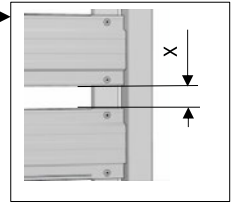

**SI-02  
SP-02  
UN-02**

**Elementy**

Elements  
Elemente  
Элементы

**Długość [mb]**

Length [lrm]  
Länge [Lfm]  
Длина [пог. м]

**Ilość [szt.]**

Quantity [pcs]  
Stückzahl  
Количество [шт.]

<b>P</b>	<b>Profil stalowy dwustronnie lakierowany</b> Steel profile varnished on both sides Beidseitig lackiertes Stahlprofil Стальной профиль, с полимерным двух сторонним покрытием	2	8
<b>Z</b>	<b>Żerdź stalowa malowana proszkowo</b> Powder coated steel pole Pulverbeschichteter Stahlriegel Стальная поперечная лага с порошковым покрытием	1,2	2
<b>M</b>	<b>Maskownica</b> Cover Abdeckung Декоративная планка	1,2	2
	<b>Mocowanie MZ-H</b> MZ-H Bracket MZ-H Klammer Крепление MZ-H		4
	<b>Wkręt 4,2x13 w kolorze profilu</b> Fastener 4,2x13 in the color of the profile 4,2x13 Schraube in der Farbe des Profils Саморез с прессшайбой и буром 4,2x13 окрашенный в цвет профиля		35
	<b>Blachowkręt 4,2x20 w kolorze profilu</b> Sheet metal fastener 4,2x20 in the color of the profile 4,2x20 Blechschraube in der Farbe des Profils Саморез 4,2x20 в цвет профиля		8
	<b>Śruba M8x45 komplet (śruba, podkładka, nakrętka)</b> Screw M8x45 set (screw, washer, nut) M8x45 Schraube Satz (Schraube, Unterlegscheibe, Mutter) Болт M8x45 комплект (винт, шайба, гайка)		4
	<b>Zaślepka na żerdź</b> Pole cap Riegelkappe Заглушка для поперечной лаги		2

3

4

5

		01	02	03	04	05	06	07	08
Sicuro	SI	52	35	52	35	7	52	52	52
Forte	FO	49		49		40	49	49	49
Spazio	SP	52	35	52	35	7	52	52	52
Unico	UN	52	35	52	35	7	52	52	52

**X** UN 02 = 45 mm

	SI	FO	SP	UN
Sicuro	SI	52	35	35
Forte	FO	49		
Spazio	SP	52	35	35
Unico	UN	52	35	35