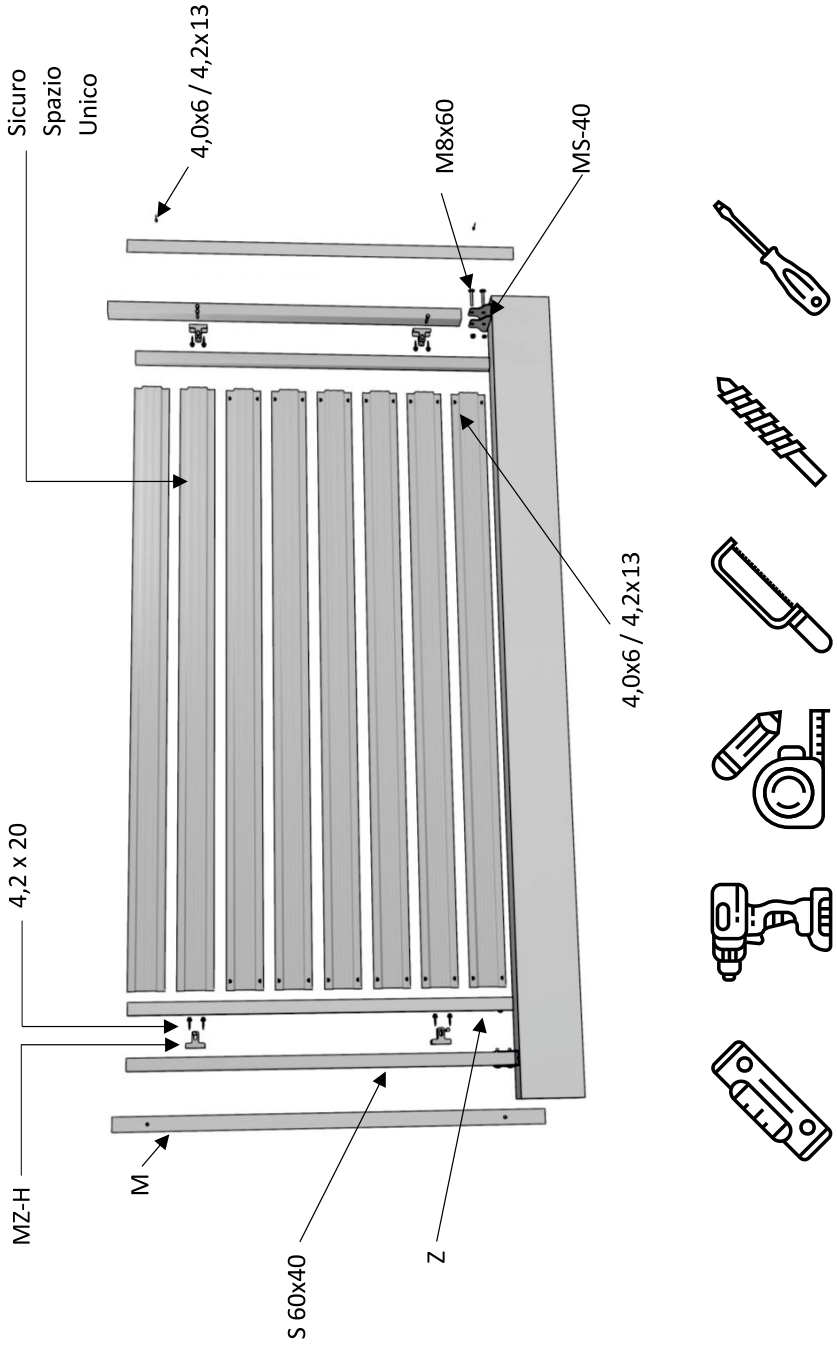

**SI-02  
SP-02  
UN-02**

**Elementy**

Elements  
Elemente  
Элементы

**Długość [mb]**

Length [lrm]  
Länge [Lfm]  
Длина [пог. м]

**Ilość [szt.]**

Quantity [pcs]  
Stückzahl  
Количество [шт.]

<b>P</b>	<b>Profil stalowy dwustronnie lakierowany</b> Steel profile varnished on both sides Beidseitig lackiertes Stahlprofil Стальной профиль, с полимерным двух сторонним покрытием	2	8
<b>Z</b>	<b>Żerdź stalowa malowana proszkowo</b> Powder coated steel pole Pulverbeschichteter Stahlriegel Стальная поперечная лага с порошковым покрытием	1,2	2
<b>M</b>	<b>Maskownica</b> Cover Abdeckung Декоративная планка	1,2	2
	<b>Mocowanie MZ-H</b> MZ-H Bracket MZ-H Klammer Крепление MZ-H		4
	<b>Wkręt 4,2x13 w kolorze profilu</b> Fastener 4,2x13 in the color of the profile 4,2x13 Schraube in der Farbe des Profils Саморез с прессшайбой и буром 4,2x13 окрашенный в цвет профиля		35
	<b>Blachowkręt 4,2x20 w kolorze profilu</b> Sheet metal fastener 4,2x20 in the color of the profile 4,2x20 Blechschraube in der Farbe des Profils Саморез 4,2x20 в цвет профиля		8
	<b>Śruba M8x45 komplet (śruba, podkładka, nakrętka)</b> Screw M8x45 set (screw, washer, nut) M8x45 Schraube Satz (Schraube, Unterlegscheibe, Mutter) Болт M8x45 комплект (винт, шайба, гайка)		4
	<b>Zaślepka na żerdź</b> Pole cap Riegelkappe Заглушка для поперечной лаги		2

3

4

5

		01	02	03	04	05	06	07	08
Sicuro	SI	52	35	52	35	7	52	52	52
Forte	FO	49		49		40	49	49	49
Spazio	SP	52	35	52	35	7	52	52	52
Unico	UN	52	35	52	35	7	52	52	52

**X** UN 02 = 45 mm

	SI	FO	SP	UN
Sicuro	SI	52	35	35
Forte	FO	49		
Spazio	SP	52	35	35
Unico	UN	52	35	35