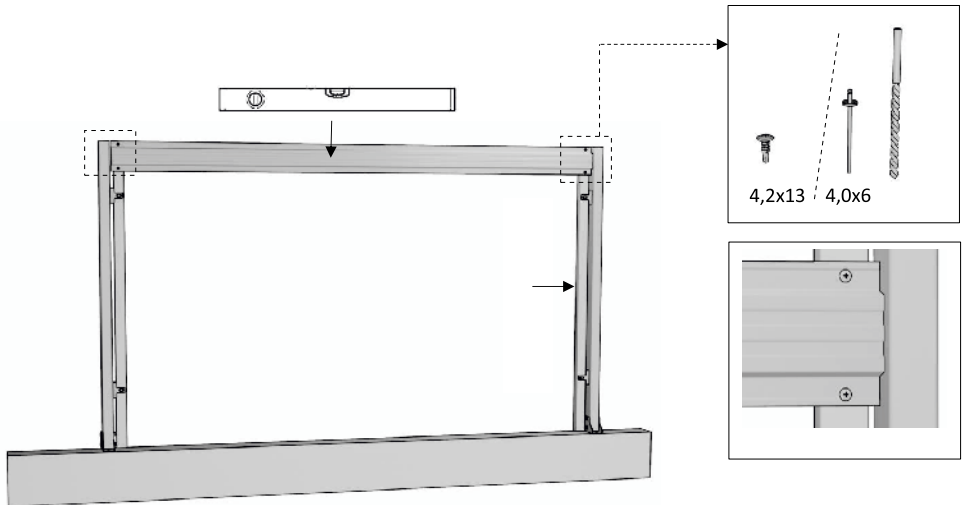

**SI-02  
SP-02  
UN-02**

**Elementy**

Elements  
Elemente  
Элементы

**Długość [mb]**

Length [lrm]  
Länge [Lfm]  
Длина [пог. м]

**Ilość [szt.]**

Quantity [pcs]  
Stückzahl  
Количество [шт.]

<b>P</b>	<b>Profil stalowy dwustronnie lakierowany</b> Steel profile varnished on both sides Beidseitig lackiertes Stahlprofil Стальной профиль, с полимерным двух сторонним покрытием	2	8
<b>Z</b>	<b>Żerdź stalowa malowana proszkowo</b> Powder coated steel pole Pulverbeschichteter Stahlriegel Стальная поперечная лага с порошковым покрытием	1,2	2
<b>M</b>	<b>Maskownica</b> Cover Abdeckung Декоративная планка	1,2	2
	<b>Mocowanie MZ-H</b> MZ-H Bracket MZ-H Klammer Крепление MZ-H		4
	<b>Wkręt 4,2x13 w kolorze profilu</b> Fastener 4,2x13 in the color of the profile 4,2x13 Schraube in der Farbe des Profils Саморез с прессшайбой и буром 4,2x13 окрашенный в цвет профиля		35
	<b>Blachowkręt 4,2x20 w kolorze profilu</b> Sheet metal fastener 4,2x20 in the color of the profile 4,2x20 Blechschraube in der Farbe des Profils Саморез 4,2x20 в цвет профиля		8
	<b>Śruba M8x45 komplet (śruba, podkładka, nakrętka)</b> Screw M8x45 set (screw, washer, nut) M8x45 Schraube Satz (Schraube, Unterlegscheibe, Mutter) Болт M8x45 комплект (винт, шайба, гайка)		4
	<b>Zaślepka na żerdź</b> Pole cap Riegelkappe Заглушка для поперечной лаги		2

3

4

5

		01	02	03	04	05	06	07	08
Sicuro	SI	52	35	52	35	7	52	52	52
Forte	FO	49		49		40	49	49	49
Spazio	SP	52	35	52	35	7	52	52	52
Unico	UN	52	35	52	35	7	52	52	52

**X** UN 02 = 45 mm

	SI	FO	SP	UN
Sicuro	SI	52	35	35
Forte	FO	49		
Spazio	SP	52	35	35
Unico	UN	52	35	35