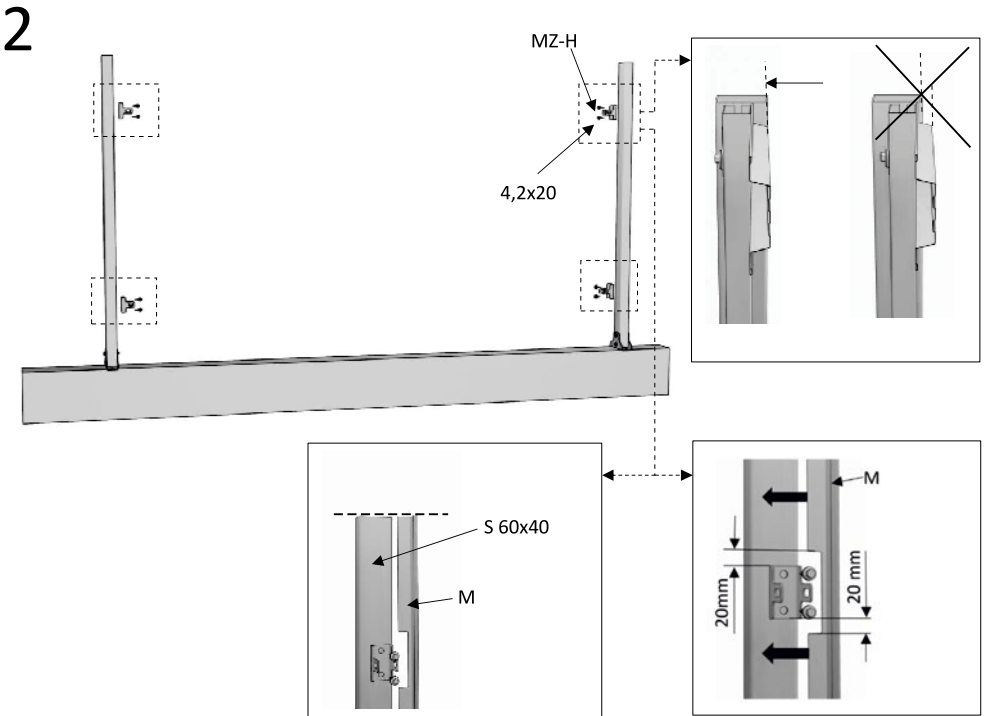

**SI-02  
SP-02  
UN-02**

**Elementy**

Elements  
Elemente  
Элементы

**Długość [mb]**

Length [lrm]  
Länge [Lfm]  
Длина [пог. м]

**Ilość [szt.]**

Quantity [pcs]  
Stückzahl  
Количество [шт.]

<b>P</b>	<b>Profil stalowy dwustronnie lakierowany</b> Steel profile varnished on both sides Beidseitig lackiertes Stahlprofil Стальной профиль, с полимерным двух сторонним покрытием	2	8
<b>Z</b>	<b>Żerdź stalowa malowana proszkowo</b> Powder coated steel pole Pulverbeschichteter Stahlriegel Стальная поперечная лага с порошковым покрытием	1,2	2
<b>M</b>	<b>Maskownica</b> Cover Abdeckung Декоративная планка	1,2	2
	<b>Mocowanie MZ-H</b> MZ-H Bracket MZ-H Klammer Крепление MZ-H		4
	<b>Wkręt 4,2x13 w kolorze profilu</b> Fastener 4,2x13 in the color of the profile 4,2x13 Schraube in der Farbe des Profils Саморез с прессшайбой и буром 4,2x13 окрашенный в цвет профиля		35
	<b>Blachowkręt 4,2x20 w kolorze profilu</b> Sheet metal fastener 4,2x20 in the color of the profile 4,2x20 Blechschraube in der Farbe des Profils Саморез 4,2x20 в цвет профиля		8
	<b>Śruba M8x45 komplet (śruba, podkładka, nakrętka)</b> Screw M8x45 set (screw, washer, nut) M8x45 Schraube Satz (Schraube, Unterlegscheibe, Mutter) Болт M8x45 комплект (винт, шайба, гайка)		4
	<b>Zaślepka na żerdź</b> Pole cap Riegelkappe Заглушка для поперечной лаги		2

3

4

5

		01	02	03	04	05	06	07	08
Sicuro	SI	52	35	52	35	7	52	52	52
Forte	FO	49		49		40	49	49	49
Spazio	SP	52	35	52	35	7	52	52	52
Unico	UN	52	35	52	35	7	52	52	52

**X** UN 02 = 45 mm

	SI	FO	SP	UN
Sicuro	SI	52	35	35
Forte	FO	49		
Spazio	SP	52	35	35
Unico	UN	52	35	35