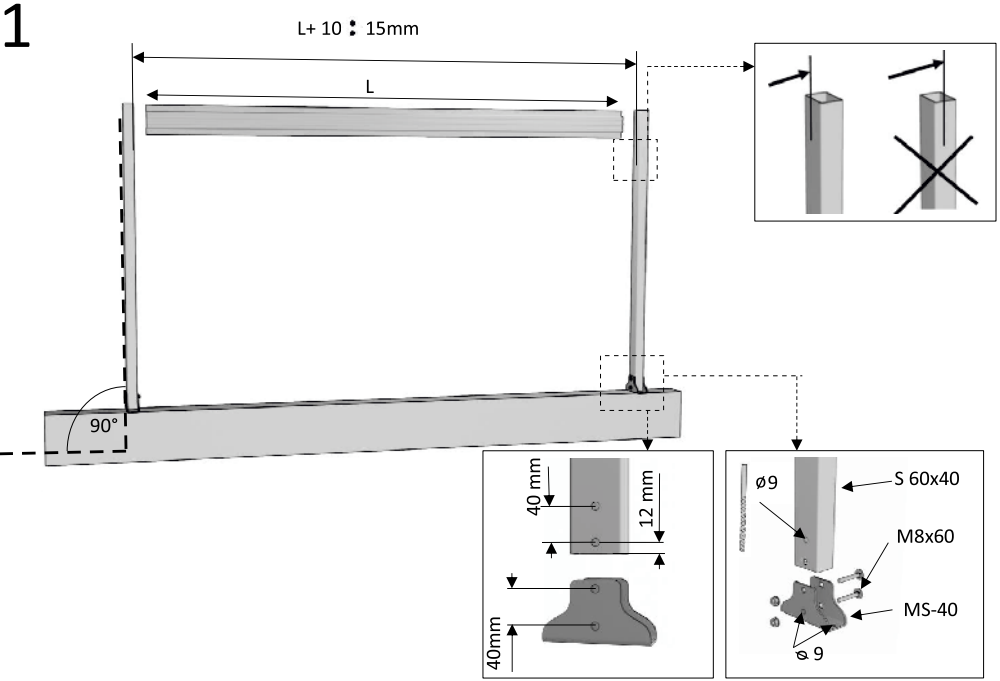

**SI-02  
SP-02  
UN-02**

**Elementy**

Elements  
Elemente  
Элементы

**Długość [mb]**

Length [lrm]  
Länge [Lfm]  
Длина [пог. м]

**Ilość [szt.]**

Quantity [pcs]  
Stückzahl  
Количество [шт.]

<b>P</b>	<b>Profil stalowy dwustronnie lakierowany</b> Steel profile varnished on both sides Beidseitig lackiertes Stahlprofil Стальной профиль, с полимерным двух сторонним покрытием	2	8
<b>Z</b>	<b>Żerdź stalowa malowana proszkowo</b> Powder coated steel pole Pulverbeschichteter Stahlriegel Стальная поперечная лага с порошковым покрытием	1,2	2
<b>M</b>	<b>Maskownica</b> Cover Abdeckung Декоративная планка	1,2	2
	<b>Mocowanie MZ-H</b> MZ-H Bracket MZ-H Klammer Крепление MZ-H		4
	<b>Wkręt 4,2x13 w kolorze profilu</b> Fastener 4,2x13 in the color of the profile 4,2x13 Schraube in der Farbe des Profils Саморез с прессшайбой и буром 4,2x13 окрашенный в цвет профиля		35
	<b>Blachowkręt 4,2x20 w kolorze profilu</b> Sheet metal fastener 4,2x20 in the color of the profile 4,2x20 Blechschraube in der Farbe des Profils Саморез 4,2x20 в цвет профиля		8
	<b>Śruba M8x45 komplet (śruba, podkładka, nakrętka)</b> Screw M8x45 set (screw, washer, nut) M8x45 Schraube Satz (Schraube, Unterlegscheibe, Mutter) Болт M8x45 комплект (винт, шайба, гайка)		4
	<b>Zaślepka na żerdź</b> Pole cap Riegelkappe Заглушка для поперечной лаги		2

3

4

5

		01	02	03	04	05	06	07	08
Sicuro	SI	52	35	52	35	7	52	52	52
Forte	FO	49		49		40	49	49	49
Spazio	SP	52	35	52	35	7	52	52	52
Unico	UN	52	35	52	35	7	52	52	52

**X** UN 02 = 45 mm

	SI	FO	SP	UN
Sicuro	SI	52	35	35
Forte	FO	49		
Spazio	SP	52	35	35
Unico	UN	52	35	35