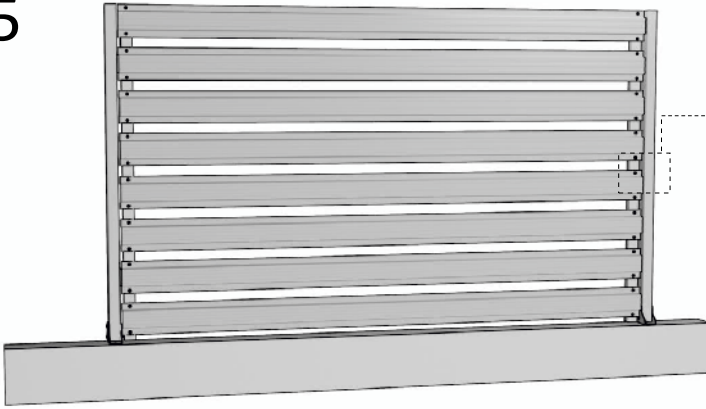

**SI-02  
SP-02  
UN-02**

**Elementy**

Elements  
Elemente  
Элементы

**Długość [mb]**

Length [lrm]  
Länge [Lfm]  
Длина [пог. м]

**Ilość [szt.]**

Quantity [pcs]  
Stückzahl  
Количество [шт.]

<b>P</b>	<b>Profil stalowy dwustronnie lakierowany</b> Steel profile varnished on both sides Beidseitig lackiertes Stahlprofil Стальной профиль, с полимерным двух сторонним покрытием	2	8
<b>Z</b>	<b>Żerdź stalowa malowana proszkowo</b> Powder coated steel pole Pulverbeschichteter Stahlriegel Стальная поперечная лага с порошковым покрытием	1,2	2
<b>M</b>	<b>Maskownica</b> Cover Abdeckung Декоративная планка	1,2	2
	<b>Mocowanie MZ-H</b> MZ-H Bracket MZ-H Klammer Крепление MZ-H		4
	<b>Wkręt 4,2x13 w kolorze profilu</b> Fastener 4,2x13 in the color of the profile 4,2x13 Schraube in der Farbe des Profils Саморез с прессшайбой и буром 4,2x13 окрашенный в цвет профиля		35
	<b>Blachowkręt 4,2x20 w kolorze profilu</b> Sheet metal fastener 4,2x20 in the color of the profile 4,2x20 Blechschraube in der Farbe des Profils Саморез 4,2x20 в цвет профиля		8
	<b>Śruba M8x45 komplet (śruba, podkładka, nakrętka)</b> Screw M8x45 set (screw, washer, nut) M8x45 Schraube Satz (Schraube, Unterlegscheibe, Mutter) Болт M8x45 комплект (винт, шайба, гайка)		4
	<b>Zaślepka na żerdź</b> Pole cap Riegelkappe Заглушка для поперечной лаги		2

3

4

5

		01	02	03	04	05	06	07	08
Sicuro	SI	52	35	52	35	7	52	52	52
Forte	FO	49		49		40	49	49	49
Spazio	SP	52	35	52	35	7	52	52	52
Unico	UN	52	35	52	35	7	52	52	52

**X** UN 02 = 45 mm

	SI	FO	SP	UN
Sicuro	SI	52	35	35
Forte	FO	49		
Spazio	SP	52	35	35
Unico	UN	52	35	35