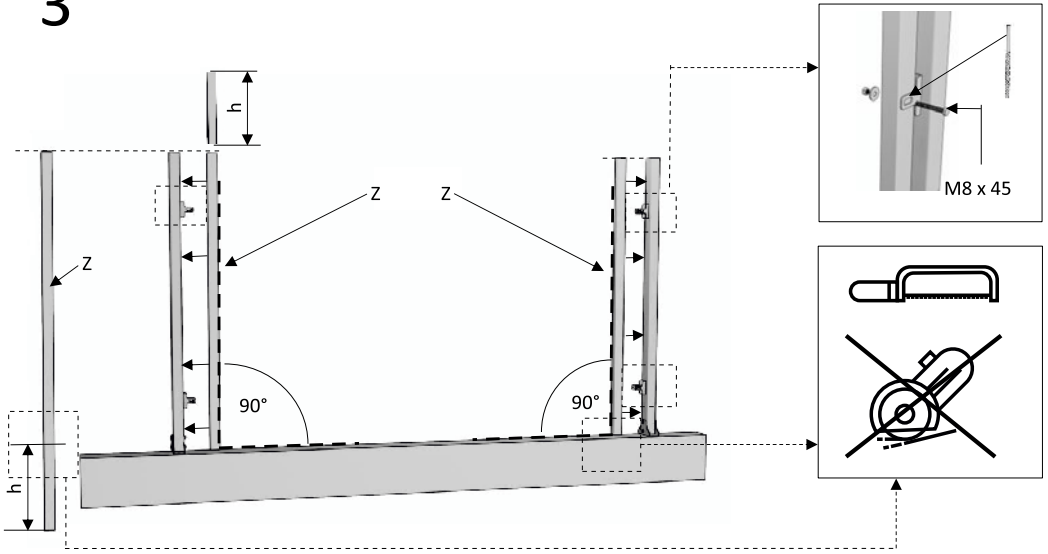

**SI-02  
SP-02  
UN-02**

**Elementy**

Elements  
Elemente  
Элементы

**Długość [mb]**

Length [lrm]  
Länge [Lfm]  
Длина [пог. м]

**Ilość [szt.]**

Quantity [pcs]  
Stückzahl  
Количество [шт.]

<b>P</b>	<b>Profil stalowy dwustronnie lakierowany</b> Steel profile varnished on both sides Beidseitig lackiertes Stahlprofil Стальной профиль, с полимерным двух сторонним покрытием	2	8
<b>Z</b>	<b>Żerdź stalowa malowana proszkowo</b> Powder coated steel pole Pulverbeschichteter Stahlriegel Стальная поперечная лага с порошковым покрытием	1,2	2
<b>M</b>	<b>Maskownica</b> Cover Abdeckung Декоративная планка	1,2	2
	<b>Mocowanie MZ-H</b> MZ-H Bracket MZ-H Klammer Крепление MZ-H		4
	<b>Wkręt 4,2x13 w kolorze profilu</b> Fastener 4,2x13 in the color of the profile 4,2x13 Schraube in der Farbe des Profils Саморез с прессшайбой и буром 4,2x13 окрашенный в цвет профиля		35
	<b>Blachowkręt 4,2x20 w kolorze profilu</b> Sheet metal fastener 4,2x20 in the color of the profile 4,2x20 Blechschraube in der Farbe des Profils Саморез 4,2x20 в цвет профиля		8
	<b>Śruba M8x45 komplet (śruba, podkładka, nakrętka)</b> Screw M8x45 set (screw, washer, nut) M8x45 Schraube Satz (Schraube, Unterlegscheibe, Mutter) Болт M8x45 комплект (винт, шайба, гайка)		4
	<b>Zaślepka na żerdź</b> Pole cap Riegelkappe Заглушка для поперечной лаги		2

3

4

5

		01	02	03	04	05	06	07	08
Sicuro	SI	52	35	52	35	7	52	52	52
Forte	FO	49		49		40	49	49	49
Spazio	SP	52	35	52	35	7	52	52	52
Unico	UN	52	35	52	35	7	52	52	52

**X** UN 02 = 45 mm

	SI	FO	SP	UN
Sicuro	SI	52	35	35
Forte	FO	49		
Spazio	SP	52	35	35
Unico	UN	52	35	35