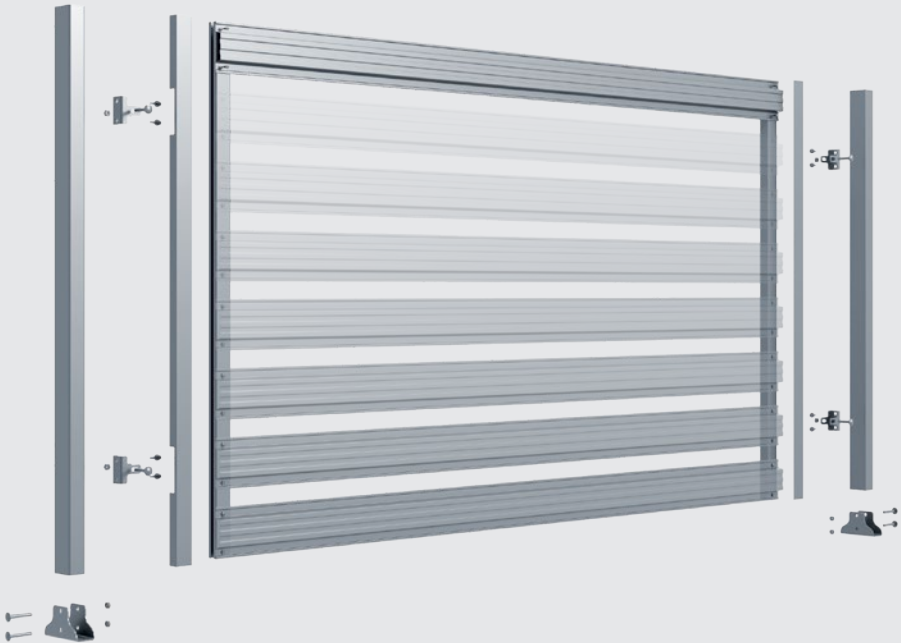

# SYSTEMY OGRODZEŃ

FENCE SYSTEM  
ZAUNSYSTEME  
СИСТЕМЫ ОГРАЖДЕНИЙ

**INSTRUKCJA MONTAŻU PRZEŚŁA POZIOMEGO**  
INSTALLATION MANUAL FOR HORIZONTAL SPAN  
MONTAGEANLEITUNG FÜR HORIZONTALES FELD  
ИНСТРУКЦИЯ ПО МОНТАЖУ ПРОЛЕТА ГОРИЗОНТАЛЬНОГО ЗАБОРА

# ZAWARTOŚĆ PACZKI Z TWOIM OGRODZENIEM

PACK WITH YOUR FENCE

PAKET MIT IHREM ZAUN

СОДЕРЖИМОЕ УПАКОВКИ С ВАШИМ ОГРАЖДЕНИЕМ

**Kolekcje**  
Collections  
Kollektionen  
Коллекции

**Sicuro  
Spazio  
Unico**

**Modele**  
Models  
Modelle  
Модели