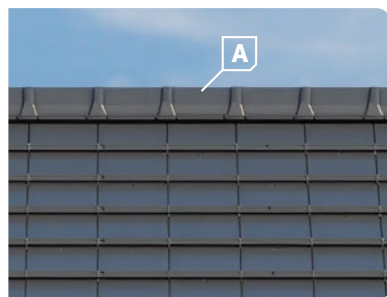

Garda to elegancki wygląd i bezpieczeństwo na długie lata – **gwarancja do 50 lat**, a jako jedyni na rynku gwarantujemy powtarzalność koloru niezależnie od partii arkusza*.

Dedykowane obróbki do blachodachówki modułowej Garda:

- Gąsior GSC-TOP **A**, gąsior GSM-FLAT **B**
- Zakończenie płaskie ZP-TOP oraz zakończenie skośne ZS-FLAT **C**
- Listwa startowa wentylacyjna LSW Garda **D**
- Listwa podgąsiorowa LWG Garda **E**
- Wiatrownica wewnętrzna Garda **F** i wiatrownica nakładkowa Garda **G**

W celu zapewnienia najwyższej estetyki dachu do montażu zalecane są wkręty typu **TORX**

Parametry techniczne:

Szerokość efektywna arkusza:	1190 mm
Szerokość pojedynczego modułu:	238 mm
Długość efektywna arkusza:	700 mm
Długość modułu:	350 mm
Wysokość przetłoczenia:	35 mm
Powierzchnia krycia arkusza:	0,833 m²
Waga arkusza:	max 3,7 kg
Minimalny spadek dachu:	25° (46%)

Dostępna w powłokach i kolorach**:

X-MATT GreenCoat Crown BT

Super Premium do 50 lat gwarancji

015 H 455 H

D-MATT PLUS

Super Premium do 40 lat gwarancji

9005 7016

** pozostałe powłoki i kolory dostępne na indywidualne zamówienie

* gwarancja powtarzalności dotyczy powłok:
X-MATT – na okres 6 miesięcy
D-MATT PLUS – na okres 12 miesięcy