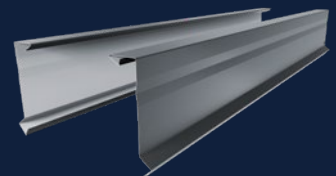

Wiatrownica nakładkowa*
Garda G

Dostępna w powłokach i kolorach**:

X-MATT GreenCoat Crown BT

Super Premium do 50 lat gwarancji

015 H 455 H

D-MATT PLUS

Super Premium do 40 lat gwarancji

9005 7016

** pozostałe powłoki i kolory dostępne na indywidualne zamówienie

* gwarancja powtarzalności dotyczy powłok:
X-MATT – na okres 6 miesięcy
D-MATT PLUS – na okres 12 miesięcy