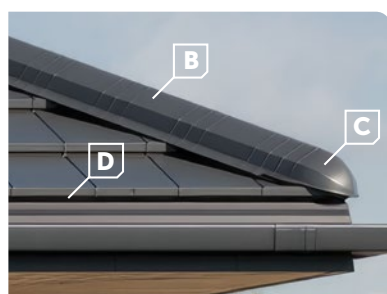

Garda to elegancki wygląd i bezpieczeństwo na długie lata – **gwarancja do 50 lat**, a jako jedyni na rynku gwarantujemy powtarzalność koloru niezależnie od partii arkusza*.

Dedykowane obróbki do blachodachówki modułowej Garda:

- Gąsior GSC-TOP **A**, gąsior GSM-FLAT **B**
- Zakończenie płaskie ZP-TOP oraz zakończenie skośne ZS-FLAT **C**
- Listwa startowa wentylacyjna LSW Garda **D**
- Listwa podgąsiorowa LWG Garda **E**
- Wiatrownica wewnętrzna Garda **F** i wiatrownica nakładkowa Garda **G**

W celu zapewnienia najwyższej estetyki dachu do montażu zalecane są wkręty typu **TORX**

Parametry techniczne:

Szerokość efektywna arkusza:	1190 mm
Szerokość pojedynczego modułu:	238 mm
Długość efektywna arkusza:	700 mm
Długość modułu:	350 mm
Wysokość przetłoczenia:	35 mm
Powierzchnia krycia arkusza:	0,833 m²
Waga arkusza:	max 3,7 kg
Minimalny spadek dachu:	25° (46%)

Dostępna w powłokach i kolorach**:

X-MATT GreenCoat Crown BT

Super Premium do 50 lat gwarancji

015 H 455 H

D-MATT PLUS

Super Premium do 40 lat gwarancji

9005 7016

** pozostałe powłoki i kolory dostępne na indywidualne zamówienie

* gwarancja powtarzalności dotyczy powłok:
X-MATT – na okres 6 miesięcy
D-MATT PLUS – na okres 12 miesięcy