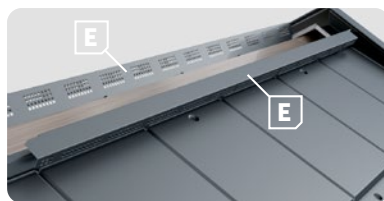

Garda to elegancki wygląd i bezpieczeństwo na długie lata – **gwarancja do 50 lat**, a jako jedyni na rynku gwarantujemy powtarzalność koloru niezależnie od partii arkusza*.

Dedykowane obróbki do blachodachówki modułowej Garda:

- Gąsior GSC-TOP **A**, gąsior GSM-FLAT **B**
- Zakończenie płaskie ZP-TOP oraz zakończenie skośne ZS-FLAT **C**
- Listwa startowa wentylacyjna LSW Garda **D**
- Listwa podgąsiorowa LWG Garda **E**
- Wiatrownica wewnętrzna Garda **F** i wiatrownica nakładkowa Garda **G**

W celu zapewnienia najwyższej estetyki dachu do montażu zalecane są wkręty typu **TORX**

Parametry techniczne:

Szerokość efektywna arkusza:	1190 mm
Szerokość pojedynczego modułu:	238 mm
Długość efektywna arkusza:	700 mm
Długość modułu:	350 mm
Wysokość przetłoczenia:	35 mm
Powierzchnia krycia arkusza:	0,833 m²
Waga arkusza:	max 3,7 kg
Minimalny spadek dachu:	25° (46%)

Dostępna w powłokach i kolorach**:

X-MATT GreenCoat Crown BT

Super Premium do 50 lat gwarancji

015 H 455 H

D-MATT PLUS

Super Premium do 40 lat gwarancji

9005 7016

** pozostałe powłoki i kolory dostępne na indywidualne zamówienie

* gwarancja powtarzalności dotyczy powłok:
X-MATT – na okres 6 miesięcy
D-MATT PLUS – na okres 12 miesięcy