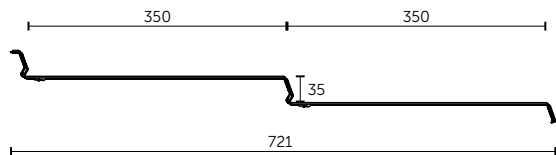

Garda to elegancki wygląd i bezpieczeństwo na długie lata – **gwarancja do 50 lat**, a jako jedyni na rynku gwarantujemy powtarzalność koloru niezależnie od partii arkusza*.

Dedykowane obróbki do blachodachówki modułowej Garda:

- Gąsior GSC-TOP **A**, gąsior GSM-FLAT **B**
- Zakończenie płaskie ZP-TOP oraz zakończenie skośne ZS-FLAT **C**
- Listwa startowa wentylacyjna LSW Garda **D**
- Listwa podgąsiorowa LWG Garda **E**
- Wiatrownica wewnętrzna Garda **F** i wiatrownica nakładkowa Garda **G**

W celu zapewnienia najwyższej estetyki dachu do montażu zalecane są wkręty typu **TORX**