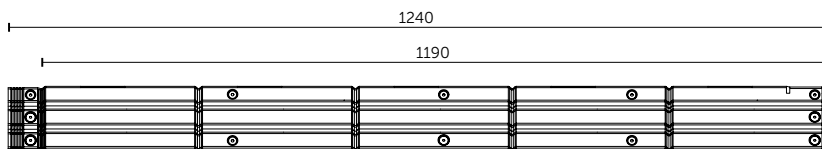

Garda to elegancki wygląd i bezpieczeństwo na długie lata – **gwarancja do 50 lat**, a jako jedyni na rynku gwarantujemy powtarzalność koloru niezależnie od partii arkusza*.

Dedykowane obróbki do blachodachówki modułowej Garda:

- Gąsior GSC-TOP **A**, gąsior GSM-FLAT **B**
- Zakończenie płaskie ZP-TOP oraz zakończenie skośne ZS-FLAT **C**
- Listwa startowa wentylacyjna LSW Garda **D**
- Listwa podgąsiorowa LWG Garda **E**
- Wiatrownica wewnętrzna Garda **F** i wiatrownica nakładkowa Garda **G**

W celu zapewnienia najwyższej estetyki dachu do montażu zalecane są wkręty typu **TORX**