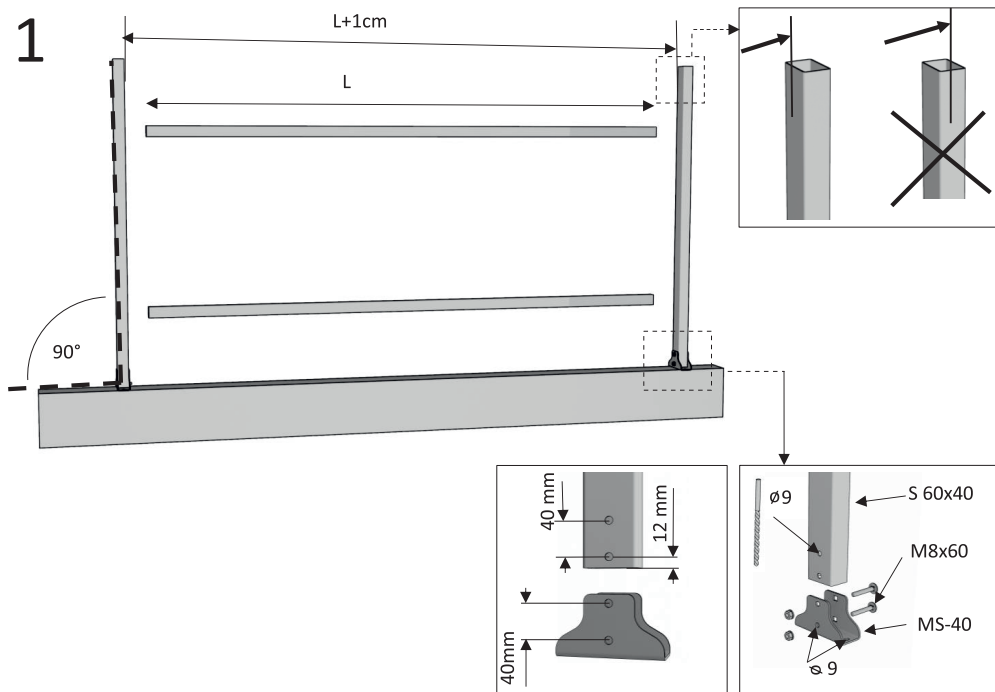

Budmat.

TVORŲ SISTEMOS FENCE SYSTEM

VERTIKALAUŠ SEGMENTO MONTAVIMO INSTRUKCIJA
INSTALLATION MANUAL FOR VERTICAL SPAN

PAKUOTĖS SU JŪSŲ TVORA TURINYS

PACK WITH YOUR FENCE

	Prekių linija Collections	Variantai Models			
		Sicuro Forte Spazio Unico	SI-01 FO-01 SP-01 UN-01	SI-05 FO-05 SP-05 UN-05	
Elementai Elements		Ilgis [mb] Length [rm]	Kiekis [vnt] Quantity [pcs]	Ilgis [mb] Length [rm]	Kiekis [vnt] Quantity [pcs]
P Plieninė dvipusio dažymo tvoralentė Steel profile varnished on both sides		1,2 / 1,5	12	1,2 / 1,5	16
Z Plieninis horizontalus profilis dažytas miltelinu būdu Powder coated steel pole		2	2	2	2
Tvirtinimas MZ-V MZ-V Bracket			4		4
Varžtas 4,2x13 horizontalaus profilio spalvos Fastener 4,2x13 in the color of the profile			50		66
Savisriegis varžtas 4,2x20 horizontalaus profilio spalvos Sheet metal fastener 4,2x20 in the color of the profile			8		8

 MZ-V	 4,2x20
 MS-40	 M8x60

 MZ-V	 4,2 x 20
--	---

 MZ-V	
--	---

3

4

5

		01	02	03	04	05	06	07	08
Sicuro	SI	52	35	52	35	7	52	52	52
Forte	FO	49		49		4	49	49	49
Spazio	SP	52	35	52	35	7	52	52	52
Unico	UN	52	35	52	35	7	52	52	52

X UN-03 = 52mm

		01	02	03
Sicuro	SI	52	35	52
Forte	FO	49		49
Spazio	SP	52	35	52
Unico	UN	52	35	52