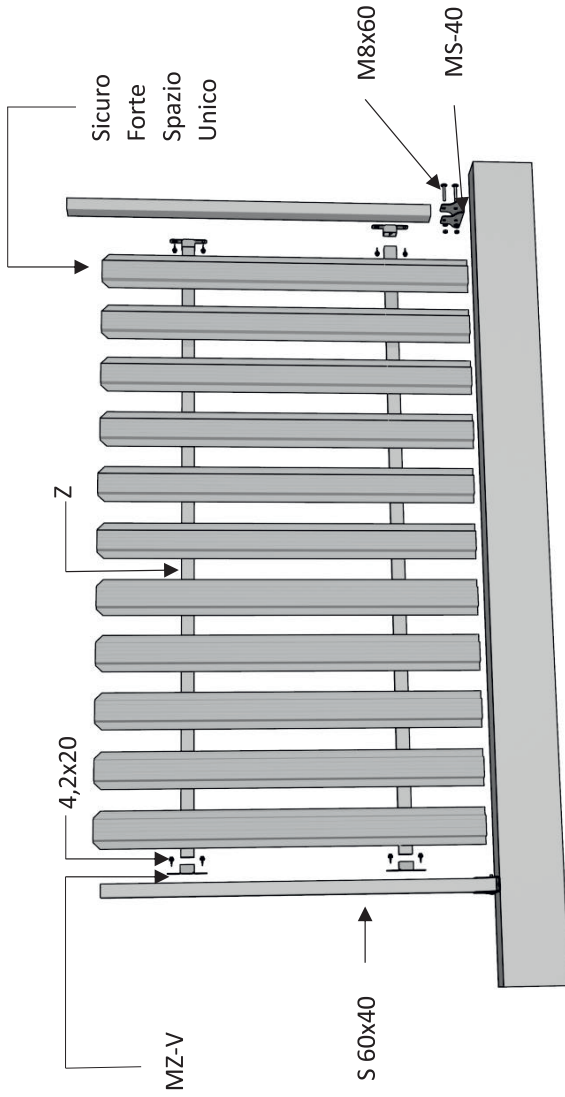

Budmat.

TVORŲ SISTEMOS FENCE SYSTEM

VERTIKALAUŠ SEGMENTO MONTAVIMO INSTRUKCIJA
INSTALLATION MANUAL FOR VERTICAL SPAN

PAKUOTĖS SU JŪSŲ TVORA TURINYS

PACK WITH YOUR FENCE

	Prekių linija Collections	Variantai Models			
		Sicuro Forte Spazio Unico	SI-01 FO-01 SP-01 UN-01	SI-05 FO-05 SP-05 UN-05	
Elementai Elements		Ilgis [mb] Length [rm]	Kiekis [vnt] Quantity [pcs]	Ilgis [mb] Length [rm]	Kiekis [vnt] Quantity [pcs]
P Plieninė dvipusio dažymo tvoralentė Steel profile varnished on both sides		1,2 / 1,5	12	1,2 / 1,5	16
Z Plieninis horizontalus profilis dažytas miltelinu būdu Powder coated steel pole		2	2	2	2
Tvirtinimas MZ-V MZ-V Bracket			4		4
Varžtas 4,2x13 horizontalaus profilio spalvos Fastener 4,2x13 in the color of the profile			50		66
Savisriegis varžtas 4,2x20 horizontalaus profilio spalvos Sheet metal fastener 4,2x20 in the color of the profile			8		8

 MZ-V	 4,2x20
 MS-40	 M8x60

 MZ-V	 4,2 x 20
--	---

 MZ-V	
--	---

3

4

5

		01	02	03	04	05	06	07	08
Sicuro	SI	52	35	52	35	7	52	52	52
Forte	FO	49		49		4	49	49	49
Spazio	SP	52	35	52	35	7	52	52	52
Unico	UN	52	35	52	35	7	52	52	52

X UN-03 = 52mm

		01	02	03
Sicuro	SI	52	35	52
Forte	FO	49		49
Spazio	SP	52	35	52
Unico	UN	52	35	52