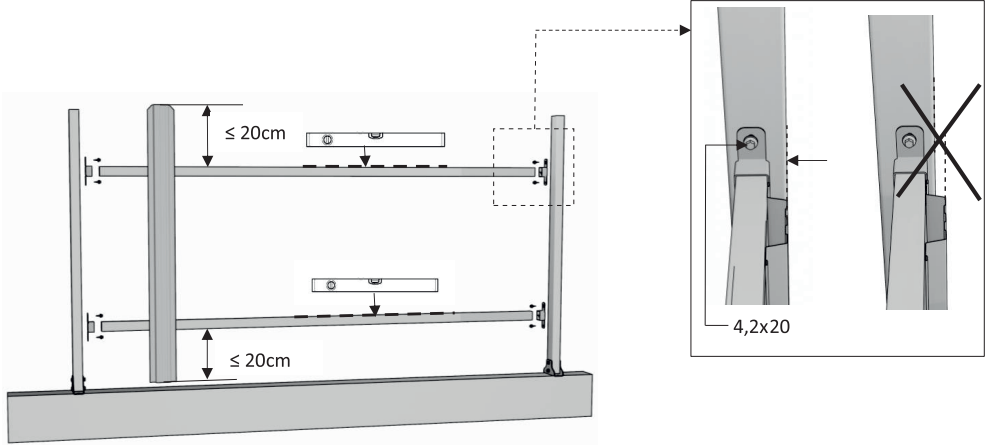

Budmat.

TVORŲ SISTEMOS FENCE SYSTEM

VERTIKALAUŠ SEGMENTO MONTAVIMO INSTRUKCIJA
INSTALLATION MANUAL FOR VERTICAL SPAN

PAKUOTĖS SU JŪSŲ TVORA TURINYS

PACK WITH YOUR FENCE

	Prekių linija Collections	Variantai Models			
		Sicuro Forte Spazio Unico	SI-01 FO-01 SP-01 UN-01	SI-05 FO-05 SP-05 UN-05	
Elementai Elements		Ilgis [mb] Length [rm]	Kiekis [vnt] Quantity [pcs]	Ilgis [mb] Length [rm]	Kiekis [vnt] Quantity [pcs]
P Plieninė dvipusio dažymo tvoralentė Steel profile varnished on both sides		1,2 / 1,5	12	1,2 / 1,5	16
Z Plieninis horizontalus profilis dažytas miltelinu būdu Powder coated steel pole		2	2	2	2
Tvirtinimas MZ-V MZ-V Bracket			4		4
Varžtas 4,2x13 horizontalaus profilio spalvos Fastener 4,2x13 in the color of the profile			50		66
Savisriegis varžtas 4,2x20 horizontalaus profilio spalvos Sheet metal fastener 4,2x20 in the color of the profile			8		8

 MZ-V	 4,2x20
 MS-40	 M8x60

 MZ-V	 4,2 x 20
--	---

 MZ-V	
--	---

3

4

5

		01	02	03	04	05	06	07	08
Sicuro	SI	52	35	52	35	7	52	52	52
Forte	FO	49		49		4	49	49	49
Spazio	SP	52	35	52	35	7	52	52	52
Unico	UN	52	35	52	35	7	52	52	52

X UN-03 = 52mm

		01	02	03
Sicuro	SI	52	35	52
Forte	FO	49		49
Spazio	SP	52	35	52
Unico	UN	52	35	52