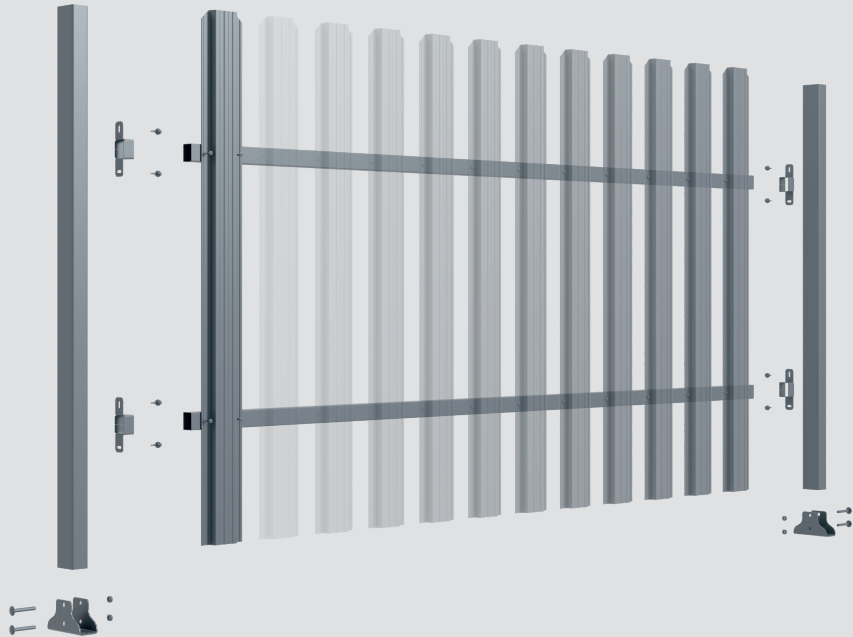

Budmat.

TVORŲ SISTEMOS FENCE SYSTEM

VERTIKALAUŠ SEGMENTO MONTAVIMO INSTRUKCIJA
INSTALLATION MANUAL FOR VERTICAL SPAN

PAKUOTĖS SU JŪSŲ TVORA TURINYS

PACK WITH YOUR FENCE

	Prekių linija Collections	Variantai Models			
		Sicuro Forte Spazio Unico	SI-01 FO-01 SP-01 UN-01	SI-05 FO-05 SP-05 UN-05	
Elementai Elements		Ilgis [mb] Length [rm]	Kiekis [vnt] Quantity [pcs]	Ilgis [mb] Length [rm]	Kiekis [vnt] Quantity [pcs]
P Plieninė dvipusio dažymo tvoralentė Steel profile varnished on both sides		1,2 / 1,5	12	1,2 / 1,5	16
Z Plieninis horizontalus profilis dažytas miltelinu būdu Powder coated steel pole		2	2	2	2
Tvirtinimas MZ-V MZ-V Bracket			4		4
Varžtas 4,2x13 horizontalaus profilio spalvos Fastener 4,2x13 in the color of the profile			50		66
Savisriegis varžtas 4,2x20 horizontalaus profilio spalvos Sheet metal fastener 4,2x20 in the color of the profile			8		8

 MZ-V	 4,2x20
 MS-40	 M8x60

 MZ-V	 4,2 x 20
--	---

 MZ-V	
--	---

3

4

5

		01	02	03	04	05	06	07	08
Sicuro	SI	52	35	52	35	7	52	52	52
Forte	FO	49		49		4	49	49	49
Spazio	SP	52	35	52	35	7	52	52	52
Unico	UN	52	35	52	35	7	52	52	52

X UN-03 = 52mm

		01	02	03
Sicuro	SI	52	35	52
Forte	FO	49		49
Spazio	SP	52	35	52
Unico	UN	52	35	52