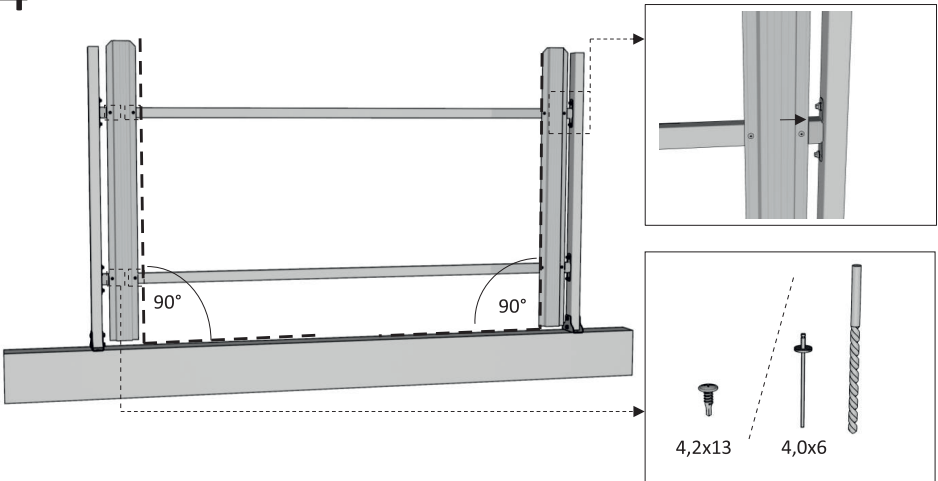

Budmat.

TVORŲ SISTEMOS FENCE SYSTEM

VERTIKALAUŠ SEGMENTO MONTAVIMO INSTRUKCIJA
INSTALLATION MANUAL FOR VERTICAL SPAN

PAKUOTĖS SU JŪSŲ TVORA TURINYS

PACK WITH YOUR FENCE

	Prekių linija Collections	Variantai Models			
		Sicuro Forte Spazio Unico	SI-01 FO-01 SP-01 UN-01	SI-05 FO-05 SP-05 UN-05	
Elementai Elements		Ilgis [mb] Length [rm]	Kiekis [vnt] Quantity [pcs]	Ilgis [mb] Length [rm]	Kiekis [vnt] Quantity [pcs]
P Plieninė dvipusio dažymo tvoralentė Steel profile varnished on both sides		1,2 / 1,5	12	1,2 / 1,5	16
Z Plieninis horizontalus profilis dažytas miltelinu būdu Powder coated steel pole		2	2	2	2
Tvirtinimas MZ-V MZ-V Bracket			4		4
Varžtas 4,2x13 horizontalaus profilio spalvos Fastener 4,2x13 in the color of the profile			50		66
Savisriegis varžtas 4,2x20 horizontalaus profilio spalvos Sheet metal fastener 4,2x20 in the color of the profile			8		8

 MZ-V	 4,2x20
 MS-40	 M8x60

 MZ-V	 4,2 x 20
--	---

 MZ-V	
--	---

3

4

5

		01	02	03	04	05	06	07	08
Sicuro	SI	52	35	52	35	7	52	52	52
Forte	FO	49		49		4	49	49	49
Spazio	SP	52	35	52	35	7	52	52	52
Unico	UN	52	35	52	35	7	52	52	52

X UN-03 = 52mm

		01	02	03
Sicuro	SI	52	35	52
Forte	FO	49		49
Spazio	SP	52	35	52
Unico	UN	52	35	52