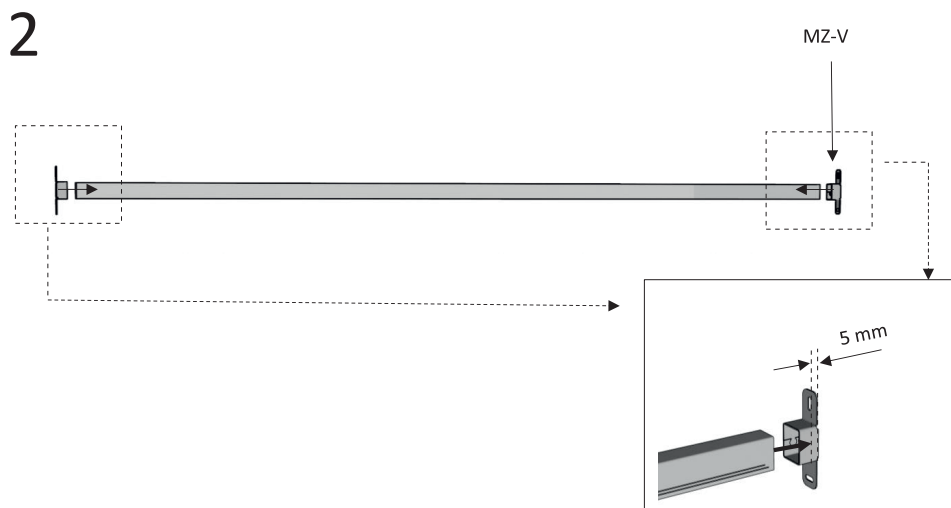

Budmat.

TVORŲ SISTEMOS FENCE SYSTEM

VERTIKALAUŠ SEGMENTO MONTAVIMO INSTRUKCIJA
INSTALLATION MANUAL FOR VERTICAL SPAN

PAKUOTĖS SU JŪSŲ TVORA TURINYS

PACK WITH YOUR FENCE

	Prekių linija Collections	Variantai Models			
		Sicuro Forte Spazio Unico	SI-01 FO-01 SP-01 UN-01	SI-05 FO-05 SP-05 UN-05	
Elementai Elements		Ilgis [mb] Length [rm]	Kiekis [vnt] Quantity [pcs]	Ilgis [mb] Length [rm]	Kiekis [vnt] Quantity [pcs]
P Plieninė dvipusio dažymo tvoralentė Steel profile varnished on both sides		1,2 / 1,5	12	1,2 / 1,5	16
Z Plieninis horizontalus profilis dažytas miltelinu būdu Powder coated steel pole		2	2	2	2
Tvirtinimas MZ-V MZ-V Bracket			4		4
Varžtas 4,2x13 horizontalaus profilio spalvos Fastener 4,2x13 in the color of the profile			50		66
Savisriegis varžtas 4,2x20 horizontalaus profilio spalvos Sheet metal fastener 4,2x20 in the color of the profile			8		8

 MZ-V	 4,2x20
 MS-40	 M8x60

 MZ-V	 4,2 x 20
--	---

 MZ-V	
--	---

3

4

5

		01	02	03	04	05	06	07	08
Sicuro	SI	52	35	52	35	7	52	52	52
Forte	FO	49		49		4	49	49	49
Spazio	SP	52	35	52	35	7	52	52	52
Unico	UN	52	35	52	35	7	52	52	52

X UN-03 = 52mm

		01	02	03
Sicuro	SI	52	35	52
Forte	FO	49		49
Spazio	SP	52	35	52
Unico	UN	52	35	52