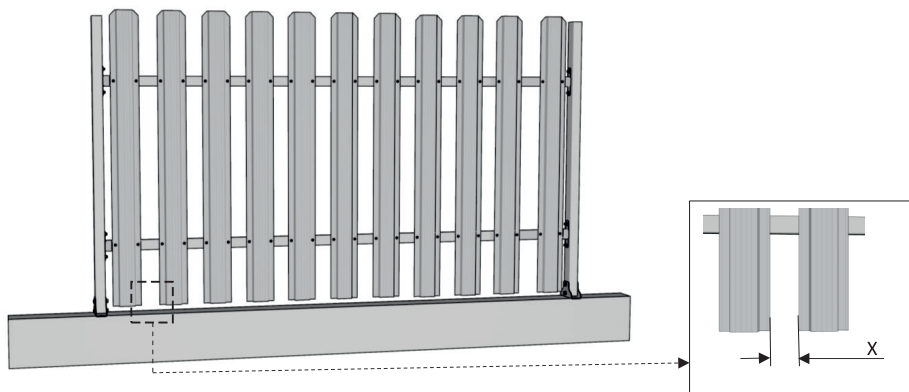

Budmat.

TVORŲ SISTEMOS FENCE SYSTEM

VERTIKALAUŠ SEGMENTO MONTAVIMO INSTRUKCIJA
INSTALLATION MANUAL FOR VERTICAL SPAN

PAKUOTĖS SU JŪSŲ TVORA TURINYS

PACK WITH YOUR FENCE

	Prekių linija Collections	Variantai Models			
		Sicuro Forte Spazio Unico	SI-01 FO-01 SP-01 UN-01	SI-05 FO-05 SP-05 UN-05	
Elementai Elements		Ilgis [mb] Length [rm]	Kiekis [vnt] Quantity [pcs]	Ilgis [mb] Length [rm]	Kiekis [vnt] Quantity [pcs]
P Plieninė dvipusio dažymo tvoralentė Steel profile varnished on both sides		1,2 / 1,5	12	1,2 / 1,5	16
Z Plieninis horizontalus profilis dažytas miltelinu būdu Powder coated steel pole		2	2	2	2
Tvirtinimas MZ-V MZ-V Bracket			4		4
Varžtas 4,2x13 horizontalaus profilio spalvos Fastener 4,2x13 in the color of the profile			50		66
Savisriegis varžtas 4,2x20 horizontalaus profilio spalvos Sheet metal fastener 4,2x20 in the color of the profile			8		8

 MZ-V	 4,2x20
 MS-40	 M8x60

 MZ-V	 4,2 x 20
--	---

 MZ-V	
--	---

3

4

5

		01	02	03	04	05	06	07	08
Sicuro	SI	52	35	52	35	7	52	52	52
Forte	FO	49		49		4	49	49	49
Spazio	SP	52	35	52	35	7	52	52	52
Unico	UN	52	35	52	35	7	52	52	52

X UN-03 = 52mm

		01	02	03
Sicuro	SI	52	35	52
Forte	FO	49		49
Spazio	SP	52	35	52
Unico	UN	52	35	52